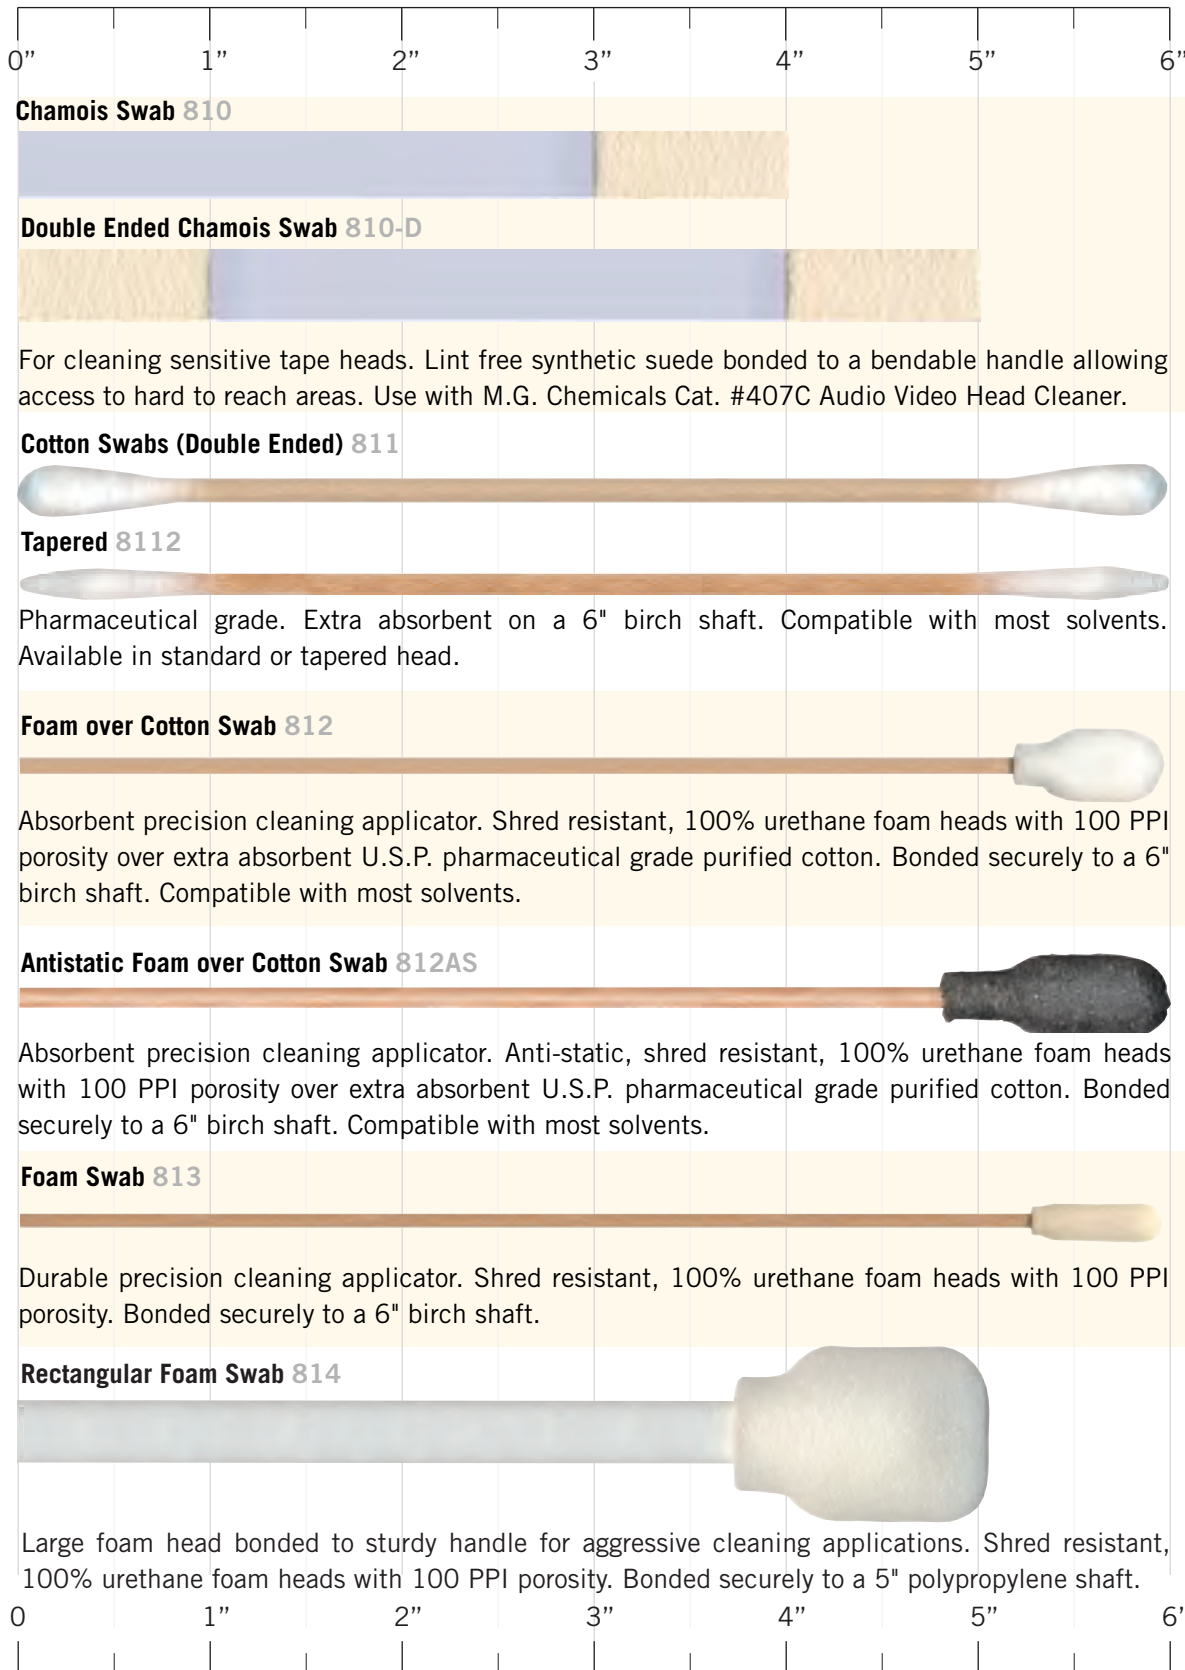

## Scale: Actual Sizes

### Available Sizes

Catalog No.	Qty. per Bag
<b>Chamois Swabs</b>	
810-15	15
810-50	50
810-500	500
<b>Double Headed Chamois Swabs</b>	
810D-15	15
810D-50	50
810D-500	500
<b>Cotton Swab (Double Ended)</b>	
811-100	100
<b>Tapered (Double Ended)</b>	
8112-100	100
<b>Foam over Cotton Swab</b>	
812-10	10
812-50	50
812-250	250
812-1000	1000
<b>Antistatic Foam over Cotton Swab</b>	
812AS-10	10
812AS-50	50
812AS-250	250
812AS-1000	1000
<b>Foam Swab</b>	
813-10	10
813-50	50
813-250	250
813-1000	1000
<b>Rectangular Foam Swab</b>	
814-10	10
814-50	50
814-250	250
814-1000	1000